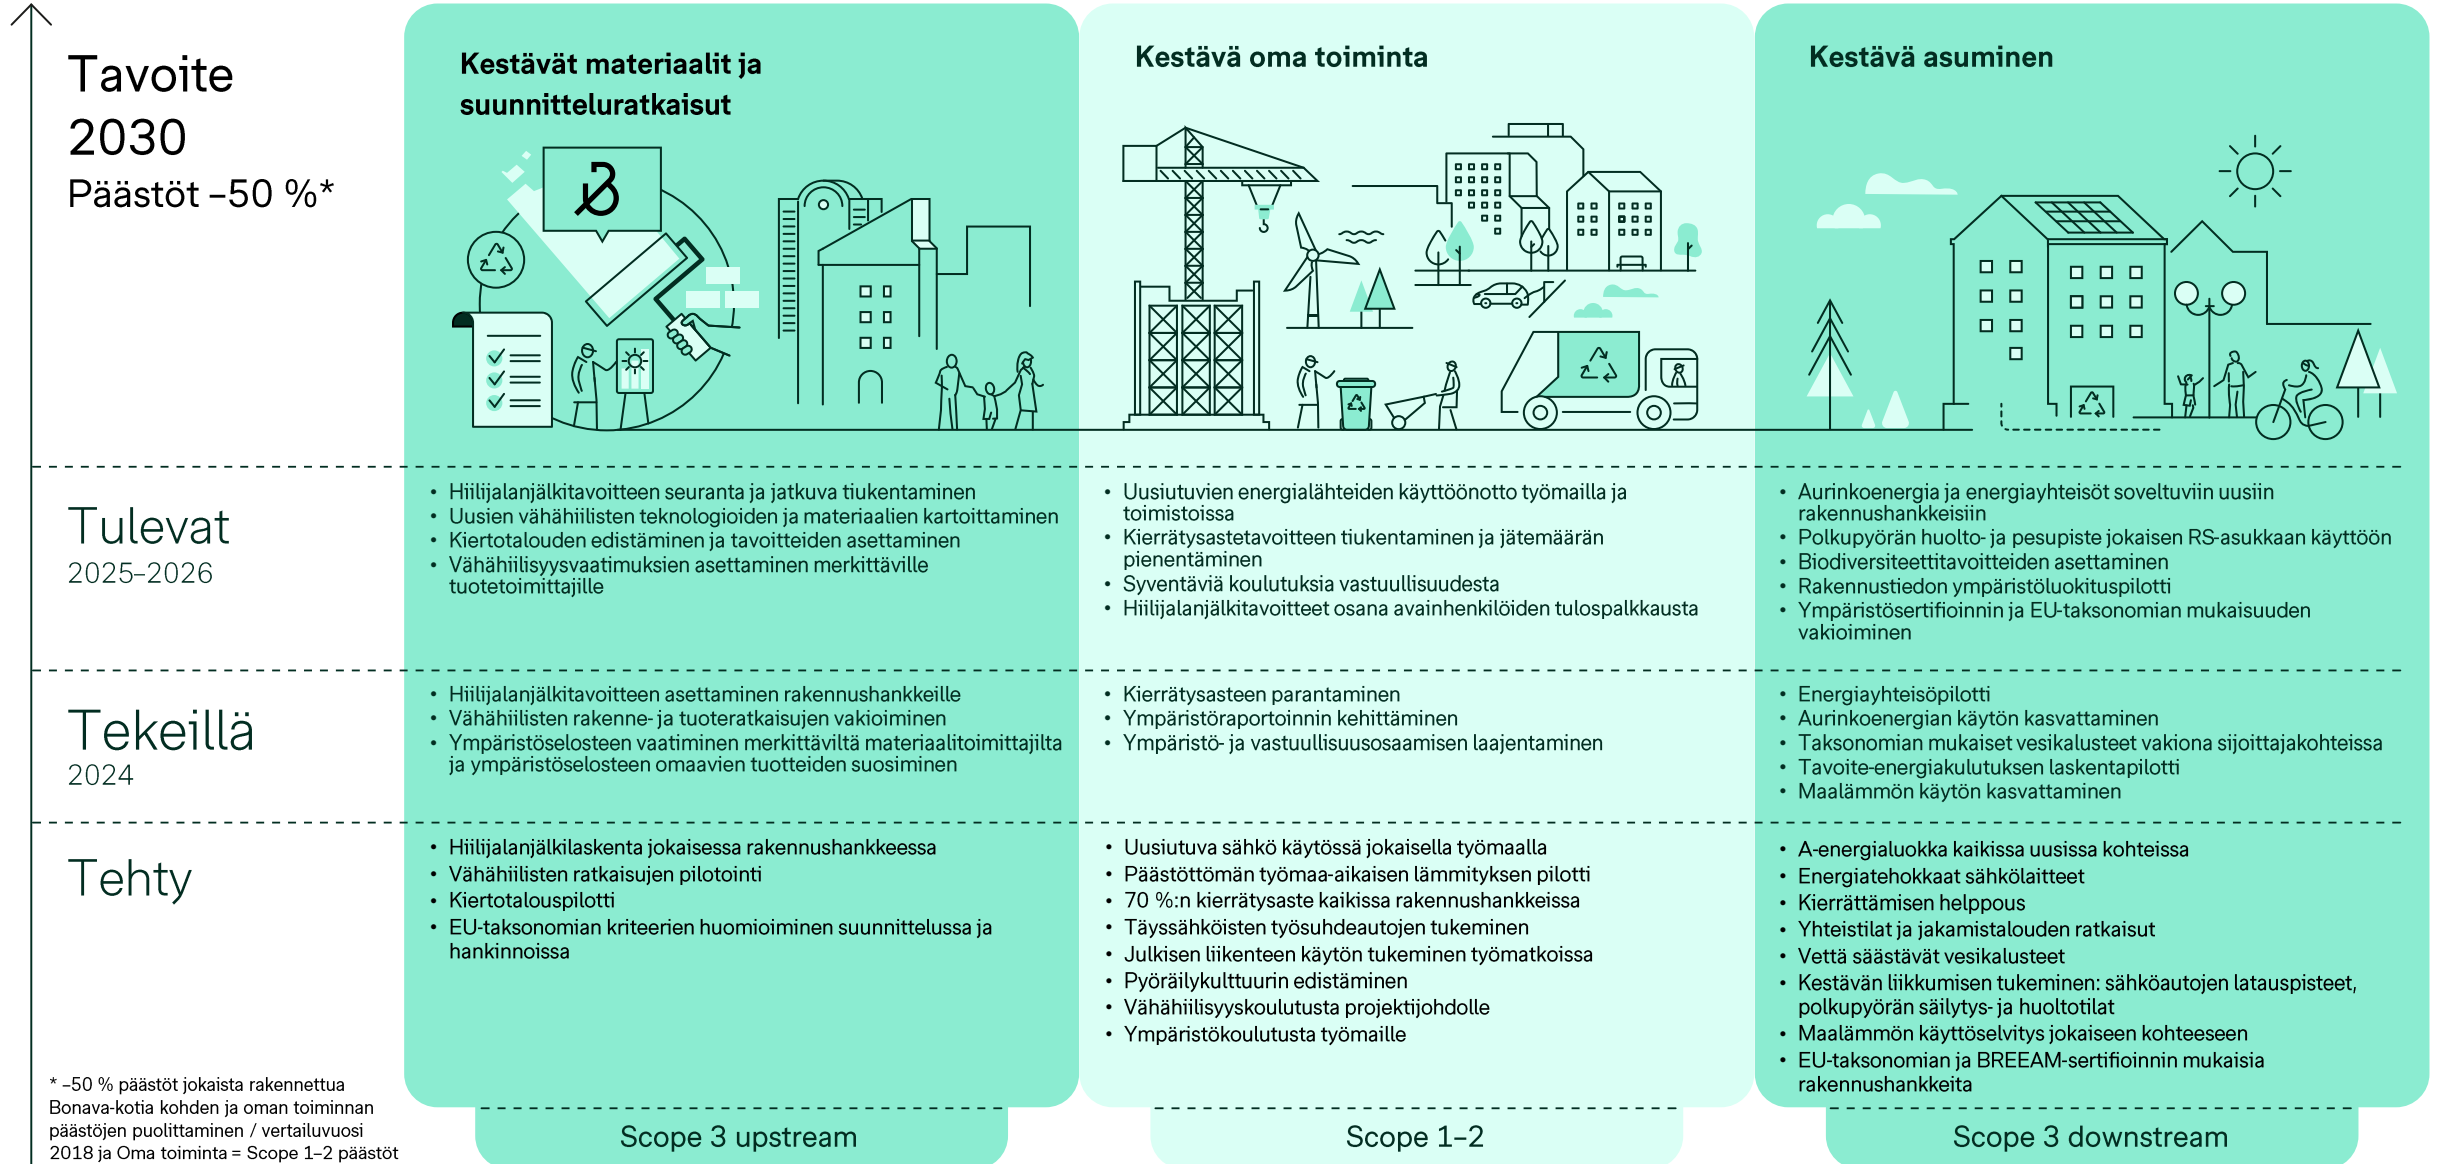

# Bonava Suomen matka kohti kestäväää tulevaisuutta

Onnellisia naapurustoja entistä useammille

\* -50 % päästöt jokaista rakennettua Bonava-kotia kohden ja oman toiminnan päästöjen puolittaminen / vertailuvuosi 2018 ja Oma toiminta = Scope 1-2 päästöt